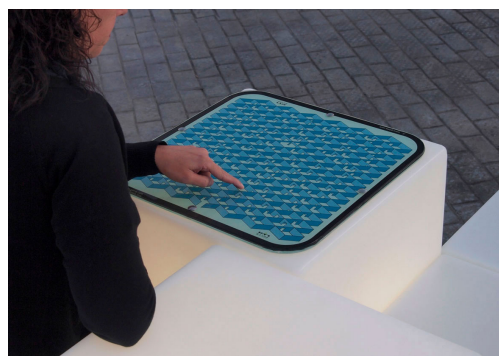

Ficha técnica de producto

Ocio Urbano
Juegos de mesa para parques

Juegos de mesa para parques R2

GOEMR2

Características técnicas:

Material: Polietileno+Cristal laminado templado

Superficie: 1,12m²

Diseño: Gitma-Área de diseño

Juegos de mesa para parques . Podemos jugar con chapas o monedas, a modo de fichas. Los espacios para compartir Gitma son totalmente accesibles y contiene luminarias interiores.

Descripción:

Módulo R2; Asiento con respaldo y reposa-brazos para dos personas con 1 juego y 2 iluminarias.