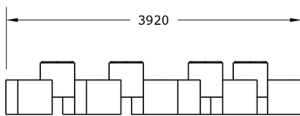

Ficha técnica de producto

Ocio Urbano

Juegos de mesa para parques

Juegos de mesa para parques CR10

GOECR10

Características técnicas:

Material: Polietileno+Cristal laminado templado

Superficie: 17,34 m²

Diseño: Gitma-Área de diseño

Juegos de mesa para parques, compuesto por 4 módulos M4 con 16 asientos 4 juegos y 4 luminarias.

Descripción:

Los espacios para compartir, ofrecen un espacio de juego y reunión a personas de diferentes edades. Un salón urbano, centro de la vida social en nuestras plazas y calles. Equipado con lo necesario para que el juego sea espontáneo, podemos jugar con chapas o monedas, a modo de fichas. Los espacios para compartir Gitma son totalmente accesibles y contiene luminarias interiores.