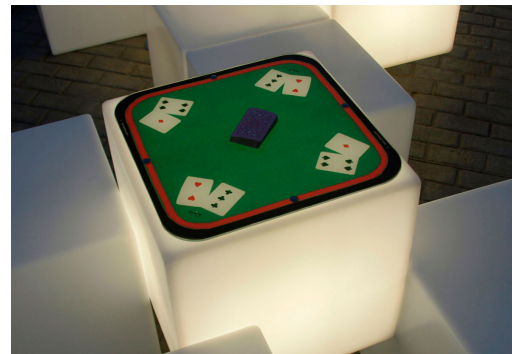

Ficha técnica de producto

Ocio Urbano

Juegos de mesa para parques

Juegos de mesa para parques CR10

GOECR10

Características técnicas:

Material: Polietileno+Cristal laminado templado

Superficie: 17,34 m²

Diseño: Gitma-Área de diseño

Juegos de mesa para parques, compuesto por 4 módulos M4 con 16 asientos 4 juegos y 4 luminarias.

Descripción:

Los espacios para compartir, ofrecen un espacio de juego y reunión a personas de diferentes edades. Un salón urbano, centro de la vida social en nuestras plazas y calles. Equipado con lo necesario para que el juego sea espontáneo, podemos jugar con chapas o monedas, a modo de fichas. Los espacios para compartir Gitma son totalmente accesibles y contiene luminarias interiores.