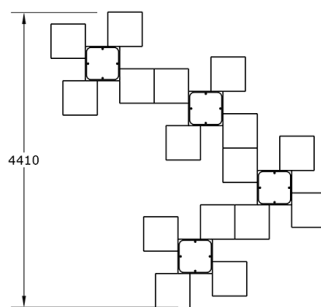

Ficha técnica de producto

Ocio Urbano

Juegos de mesa para parques

Juegos de mesa para parques CR10

GOECR10

Características técnicas:

Material: Polietileno+Cristal laminado templado

Superficie: 17,34 m²

Diseño: Gitma-Área de diseño

Juegos de mesa para parques, compuesto por 4 módulos M4 con 16 asientos 4 juegos y 4 luminarias.

Descripción:

Los espacios para compartir, ofrecen un espacio de juego y reunión a personas de diferentes edades. Un salón urbano, centro de la vida social en nuestras plazas y calles. Equipado con lo necesario para que el juego sea espontáneo, podemos jugar con chapas o monedas, a modo de fichas. Los espacios para compartir Gitma son totalmente accesibles y contiene luminarias interiores.