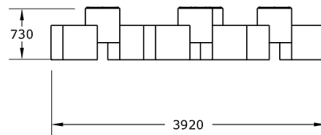

Ficha técnica de producto

Ocio Urbano

Juegos de mesa para parques

Juegos de mesa para parques CR10

GOECR10

Características técnicas:

Material: Polietileno+Cristal laminado templado

Superficie: 17,34 m²

Diseño: Gitma-Área de diseño

Juegos de mesa para parques, compuesto por 4 módulos M4 con 16 asientos 4 juegos y 4 luminarias.

Descripción:

Los espacios para compartir, ofrecen un espacio de juego y reunión a personas de diferentes edades. Un salón urbano, centro de la vida social en nuestras plazas y calles. Equipado con lo necesario para que el juego sea espontáneo, podemos jugar con chapas o monedas, a modo de fichas. Los espacios para compartir Gitma son totalmente accesibles y contiene luminarias interiores.