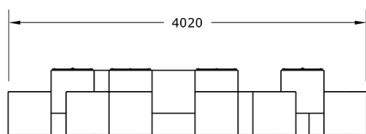

### Características técnicas:

Material: Polietileno+Cristal laminado templado

Superficie: 13,57m<sup>2</sup>

Diseño: Gitma-Área de diseño

Juegos de mesa para parques, ofrece un espacio de juego y reunión a personas de diferentes edades. Un salón urbano accesible como centro de la vida social. Equipado con lo necesario para que el juego sea espontáneo, con monedas a modo de fichas.