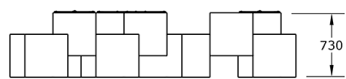

### Características técnicas:

Material: Polietileno+Cristal laminado templado

Superficie: 13,57m<sup>2</sup>

Diseño: Gitma-Área de diseño

Juegos de mesa para parques, ofrece un espacio de juego y reunión a personas de diferentes edades. Un salón urbano accesible como centro de la vida social. Equipado con lo necesario para que el juego sea espontáneo, con monedas a modo de fichas.