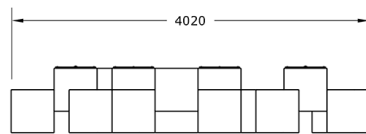

### Características técnicas:

Material: Polietileno+Cristal laminado templado

Superficie: 13,57m<sup>2</sup>

Diseño: Gitma-Área de diseño

Juegos de mesa para parques, ofrece un espacio de juego y reunión a personas de diferentes edades. Un salón urbano accesible como centro de la vida social. Equipado con lo necesario para que el juego sea espontáneo, con monedas a modo de fichas.