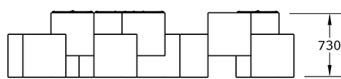

### Características técnicas:

Material: Polietileno+Cristal laminado templado

Superficie: 13,57m<sup>2</sup>

Diseño: Gitma-Área de diseño

Juegos de mesa para parques, ofrece un espacio de juego y reunión a personas de diferentes edades. Un salón urbano accesible como centro de la vida social. Equipado con lo necesario para que el juego sea espontáneo, con monedas a modo de fichas.