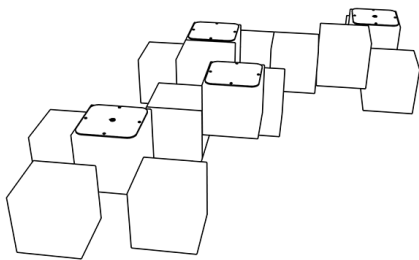

### Características técnicas:

Material: Polietileno+Cristal laminado templado

Superficie: 13,57m<sup>2</sup>

Diseño: Gitma-Área de diseño

Juegos de mesa para parques, ofrece un espacio de juego y reunión a personas de diferentes edades. Un salón urbano accesible como centro de la vida social. Equipado con lo necesario para que el juego sea espontáneo, con monedas a modo de fichas.

#### Descripción:

Conjunto de reunión versátil modular de material polietileno urbano conformado por cubos iguales combinados a diferentes alturas que forman 11 asientos con y sin respaldo y reposabrazos, 4 juegos de mesa espontáneo en cristal antivandálico total intemperie autónomo sin necesidad de fichas y 5 cubos retroiluminados para exterior.