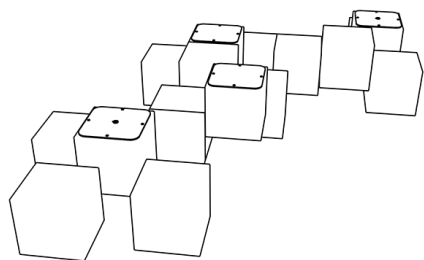

## Juegos de mesa para parques CR9

GOECR9

### Características técnicas:

Material: Polietileno+Cristal laminado templado

Superficie: 13,57m<sup>2</sup>

Diseño: Gitma-Área de diseño

Juegos de mesa para parques, ofrece un espacio de juego y reunión a personas de diferentes edades. Un salón urbano accesible como centro de la vida social. Equipado con lo necesario para que el juego sea espontáneo, con monedas a modo de fichas.

#### Descripción:

Conjunto de reunión versátil modular de material polietileno urbano conformado por cubos iguales combinados a diferentes alturas que forman 11 asientos con y sin respaldo y reposabrazos, 4 juegos de mesa espontáneo en cristal antivandálico total intemperie autónomo sin necesidad de fichas y 5 cubos retroiluminados para exterior.