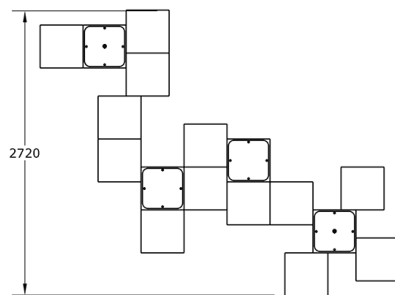

### Características técnicas:

Material: Polietileno+Cristal laminado templado

Superficie: 13,57m<sup>2</sup>

Diseño: Gitma-Área de diseño

Juegos de mesa para parques, ofrece un espacio de juego y reunión a personas de diferentes edades. Un salón urbano accesible como centro de la vida social. Equipado con lo necesario para que el juego sea espontáneo, con monedas a modo de fichas.