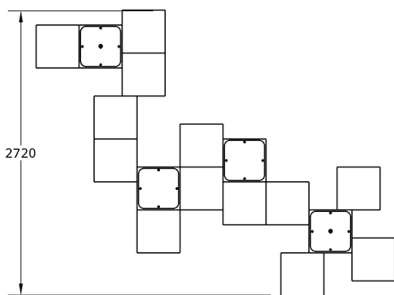

### Características técnicas:

Material: Polietileno+Cristal laminado templado

Superficie: 13,57m<sup>2</sup>

Diseño: Gitma-Área de diseño

Juegos de mesa para parques, ofrece un espacio de juego y reunión a personas de diferentes edades. Un salón urbano accesible como centro de la vida social. Equipado con lo necesario para que el juego sea espontáneo, con monedas a modo de fichas.