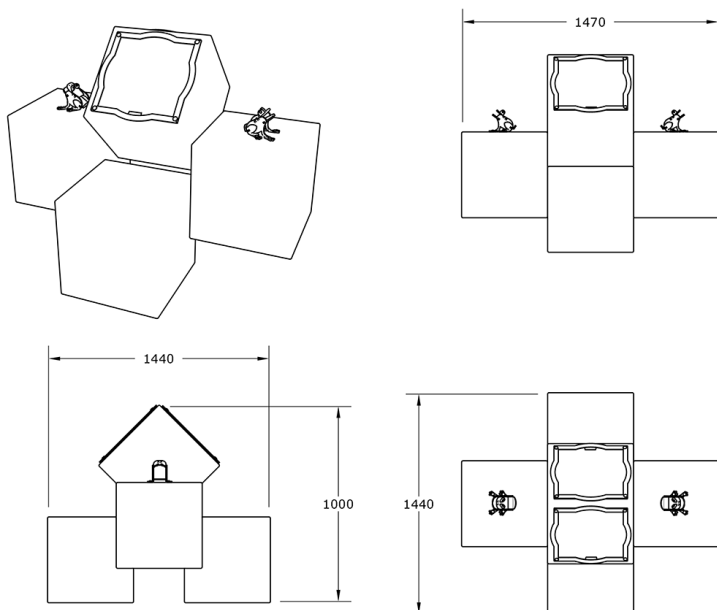

Ficha técnica de producto

Ocio Urbano
Juegos de mesa para parques

Juegos para parques Rana Diana

GOERD

Características técnicas:

Material: Polietileno+iman+acero inox

Superficie: 1,92m²

Diseño: Gitma-Área de diseño

Juegos para parques Conjunto Rana/Diana, compuesto por cuatro juegos: 2 ranas y dos dianas imantadas.

Descripción:

Los espacios para compartir, ofrecen un espacio de juego y reunión a personas de diferentes edades. Un salón urbano, centro de la vida social en nuestras plazas y calles. Equipado con lo necesario para que el juego sea espontáneo, podemos jugar con chapas o monedas, a modo de fichas. Los espacios para compartir Gitma son totalmente accesibles y contiene luminarias interiores.