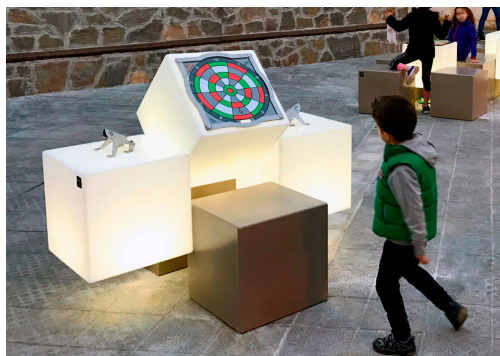

Ficha técnica de producto

Ocio Urbano
Juegos de mesa para parques

Juegos para parques Rana Diana

GOERD

Características técnicas:

Material: Polietileno+iman+acero inox

Superficie: 1,92m²

Diseño: Gitma-Área de diseño

Juegos para parques Conjunto Rana/Diana, compuesto por cuatro juegos: 2 ranas y dos dianas imantadas.

Descripción:

Los espacios para compartir, ofrecen un espacio de juego y reunión a personas de diferentes edades. Un salón urbano, centro de la vida social en nuestras plazas y calles. Equipado con lo necesario para que el juego sea espontáneo, podemos jugar con chapas o monedas, a modo de fichas. Los espacios para compartir Gitma son totalmente accesibles y contiene luminarias interiores.