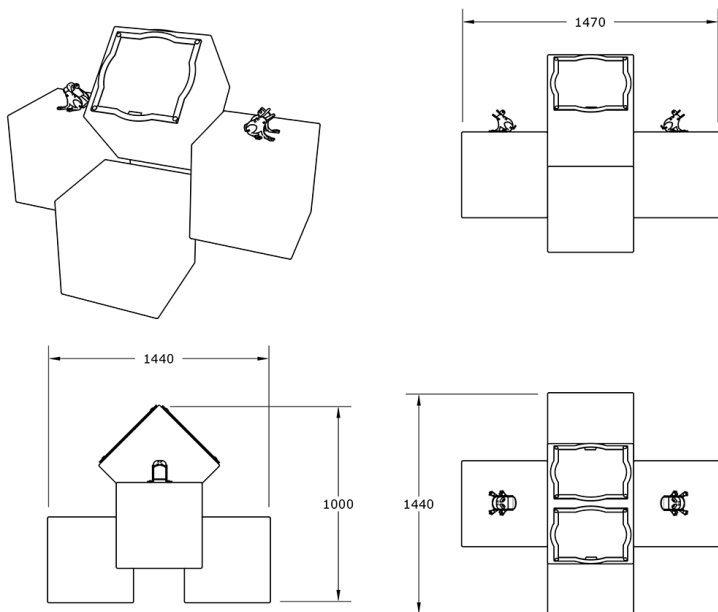

Ficha técnica de producto

Ocio Urbano
Juegos de mesa para parques

Juegos para parques Rana Diana

GOERD

Características técnicas:

Material: Polietileno+iman+acero inox

Superficie: 1,92m²

Diseño: Gitma-Área de diseño

Juegos para parques Conjunto Rana/Diana, compuesto por cuatro juegos: 2 ranas y dos dianas imantadas.

Descripción:

Los espacios para compartir, ofrecen un espacio de juego y reunión a personas de diferentes edades. Un salón urbano, centro de la vida social en nuestras plazas y calles. Equipado con lo necesario para que el juego sea espontáneo, podemos jugar con chapas o monedas, a modo de fichas. Los espacios para compartir Gitma son totalmente accesibles y contiene luminarias interiores.