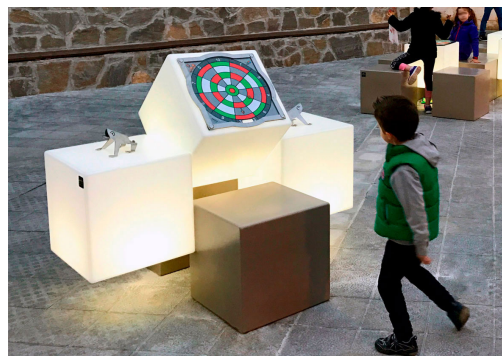

Ficha técnica de producto

Ocio Urbano
Juegos de mesa para parques

Juegos para parques Rana Diana

GOERD

Características técnicas:

Material: Polietileno+iman+acero inox

Superficie: 1,92m²

Diseño: Gitma-Área de diseño

Juegos para parques Conjunto Rana/Diana, compuesto por cuatro juegos: 2 ranas y dos dianas imantadas.

Descripción:

Los espacios para compartir, ofrecen un espacio de juego y reunión a personas de diferentes edades. Un salón urbano, centro de la vida social en nuestras plazas y calles. Equipado con lo necesario para que el juego sea espontáneo, podemos jugar con chapas o monedas, a modo de fichas. Los espacios para compartir Gitma son totalmente accesibles y contiene luminarias interiores.