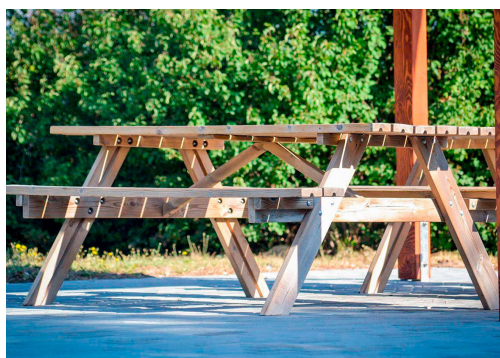

#### Picnic basic

GMCPB

#### Características técnicas:

Peso: 105 kg

Material: Madera de pino

Acabado: Tratamiento autoclave

Mesa básica para picnic en madera de pino. Ideal para formar conjuntos junto a barbacoas.

#### Descripción:

Mesa básica de madera para 6 personas.