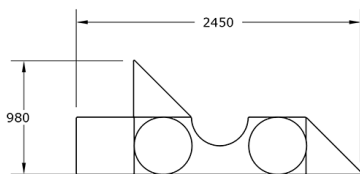

Ficha técnica de producto

Ocio Urbano
Parques Infantiles mobiliario

Parque infantil Fórmula Uno

GOMFU8

Características técnicas:

Material: Polietileno Urbano (mdPE)
Dimensiones del juego en planta: 2,4 m x 1,5 m
Altura máxima del juego: 0,98 m
Superficie zona de seguridad: 30m² (6m x 5m)

Descripción:

Un cubo, un prisma, un cilindro y un puente forman infinitos conjuntos de colores atractivos. Los niños reconocen las formas creadas a través de las figuras geométricas básicas. El parque llama poderosamente la atención de los pequeños y les invita a imaginar escenarios, y a jugar generando actividad física y mental. Nuestros juegos no tienen elementos en movimiento, lo que ofrece una especial protección para los más pequeños permitiendo el acceso a menores discapacitados, y a adultos en toda el área del juego. Todas las superficies son suaves, cálidas y sin aristas