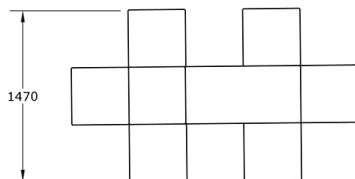

Ficha técnica de producto

Ocio Urbano
Parques Infantiles mobiliario

Parque infantil Fórmula Uno

GOMFU8

Características técnicas:

Material: Polietileno Urbano (mdPE)
Dimensiones del juego en planta: 2,4 m x 1,5 m
Altura máxima del juego: 0,98 m
Superficie zona de seguridad: 30m² (6m x 5m)

Descripción:

Un cubo, un prisma, un cilindro y un puente forman infinitos conjuntos de colores atractivos. Los niños reconocen las formas creadas a través de las figuras geométricas básicas. El parque llama poderosamente la atención de los pequeños y les invita a imaginar escenarios, y a jugar generando actividad física y mental. Nuestros juegos no tienen elementos en movimiento, lo que ofrece una especial protección para los más pequeños permitiendo el acceso a menores discapacitados, y a adultos en toda el área del juego. Todas las superficies son suaves, cálidas y sin aristas