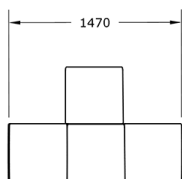

Ficha técnica de producto

Ocio Urbano
Parques Infantiles mobiliario

Parque infantil Fórmula Uno

GOMFU8

Características técnicas:

Material: Polietileno Urbano (mdPE)
Dimensiones del juego en planta: 2,4 m x 1,5 m
Altura máxima del juego: 0,98 m
Superficie zona de seguridad: 30m² (6m x 5m)