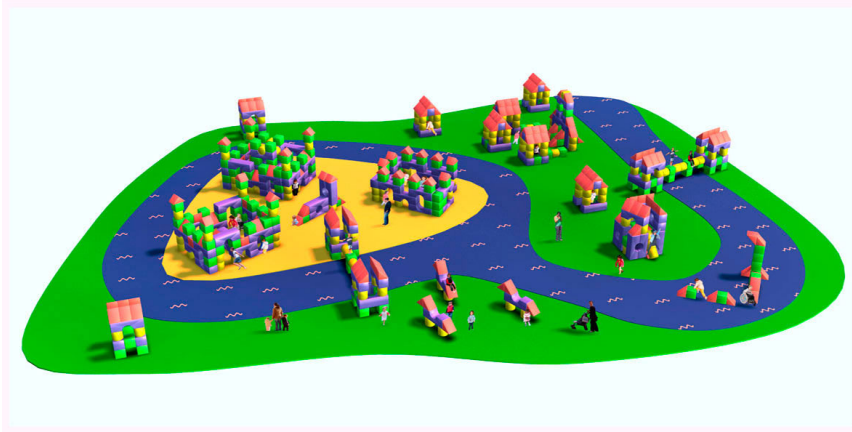

Ficha técnica de producto

Ocio Urbano

Proyectos Tematicos

Parque infantil Camelot

GOPC

Características técnicas:

Área de juego: 1218 m²

Material: Polietileno Urbano (mdPE)

Suelo de seguridad : Continuo a 2 colores

Diseño: Gitma-Área de diseño

Parque infantil. Conjuntos temáticos de parques infantiles certificados GITMA. Adaptados a espacios disponibles. Suelo de seguridad continuo. Áreas de juego personalizadas. ¡Divertidas aventuras para los más pequeños!

Descripción:

Conjunto de juegos infantiles modulares fabricados en Polietileno de media densidad (mdPE) apto para uso alimentario. Formas geométricas básicas: cubo, prisma, cilindro y puente. Sin elementos en movimiento para mayor seguridad. Atractivos colores, superficies suaves y sin aristas. Estimula la actividad física y mental, adecuado para niños con discapacidades y adultos. Diseño llamativo que inspira la imaginación y la diversión.