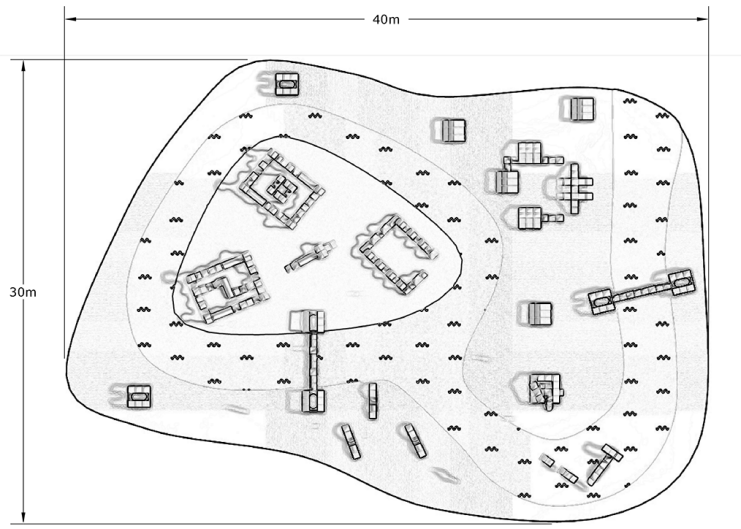

Ficha técnica de producto

Ocio Urbano

Proyectos Tematicos

Parque infantil Camelot

GOPC

Características técnicas:

Área de juego: 1218 m²

Material: Polietileno Urbano (mdPE)

Suelo de seguridad : Continuo a 2 colores

Diseño: Gitma-Área de diseño

Parque infantil. Conjuntos temáticos de parques infantiles certificados GITMA. Adaptados a espacios disponibles. Suelo de seguridad continuo. Áreas de juego personalizadas. ¡Divertidas aventuras para los más pequeños!

Descripción:

Conjunto de juegos infantiles modulares fabricados en Polietileno de media densidad (mdPE) apto para uso alimentario. Formas geométricas básicas: cubo, prisma, cilindro y puente. Sin elementos en movimiento para mayor seguridad. Atractivos colores, superficies suaves y sin aristas. Estimula la actividad física y mental, adecuado para niños con discapacidades y adultos. Diseño llamativo que inspira la imaginación y la diversión.

Montaje:

Anclado o lastrado según características del emplazamiento. Unión entre piezas mecánica por su interior no accesible.