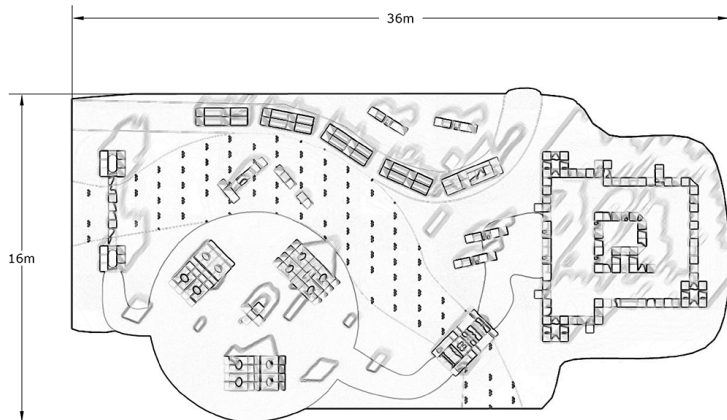

Ficha técnica de producto

Ocio Urbano

Proyectos Tematicos

Parque infantil Far West

GOPFW

Características técnicas:

Área de juego: 722 m²

Material: Polietileno Urbano (mdPE)

Suelo de seguridad : Continuo a 3 colores

Diseño: Gitma-Área de diseño

Parque infantil. Conjuntos temáticos de parques infantiles certificados GITMA. Adaptados a espacios disponibles. Suelo de seguridad continuo. Áreas de juego personalizadas. ¡Divertidas aventuras para los más pequeños!

Descripción:

Conjunto de juegos infantiles modulares fabricados en Polietileno de media densidad (mdPE) apto para uso alimentario. Formas geométricas básicas: cubo, prisma, cilindro y puente. Sin elementos en movimiento para mayor seguridad. Atractivos colores, superficies suaves y sin aristas. Estimula la actividad física y mental, adecuado para niños con discapacidades y adultos. Diseño llamativo que inspira la imaginación y la diversión.

Montaje:

Anclado o lastrado según características del emplazamiento. Unión entre piezas mecánica por su interior no accesible.