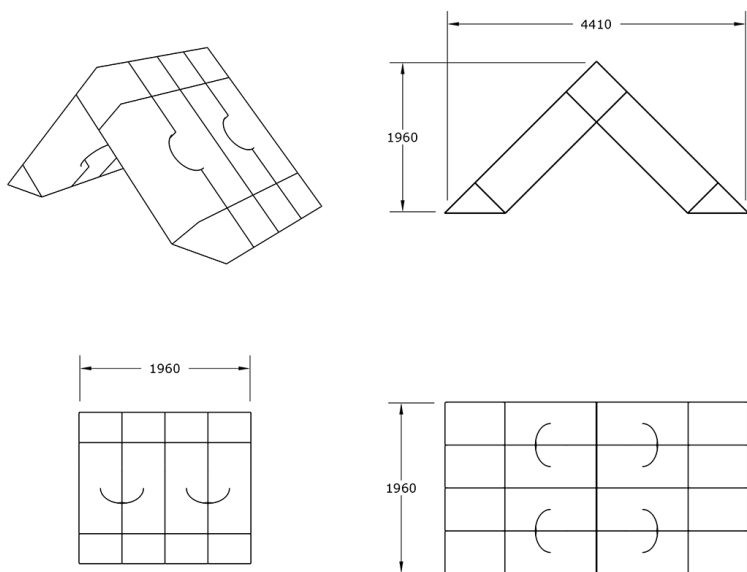

### Características técnicas:

Material: Polietileno Urbano (mdPE)  
Dimensiones del juego en planta: 3,4 m x 1,9 m  
Altura máxima del juego: 1,47 m  
Superficie zona de seguridad: 35m<sup>2</sup> (7m x 5m)