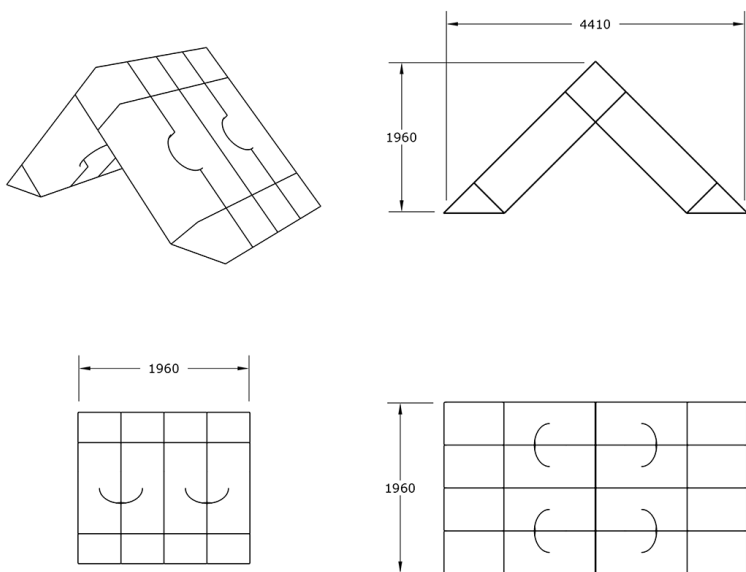

Ficha técnica de producto

Ocio Urbano
Parques Infantiles

Parque infantil Acampada

GOPA32

Características técnicas:

Material: Polietileno Urbano (mdPE)
Dimensiones en planta: 3,4 m x 1,9 m
Altura máxima del juego: 1,47 m
Zona de seguridad: 35m² (7m x 5m)

Divertido parque infantil modular con forma de tienda de campaña que invita al juego y la exploración. Combina rampas gigantes y pasos para mejorar la orientación y la psicomotricidad.

Descripción:

Juego infantil modular fabricado en polietileno de media densidad (mdPE) apto para uso alimentario, conforme a UNE-EN 71-1 y UNE-EN 1176. Compuesto por cubos, prismas, cilindros y puentes sin elementos móviles para mayor seguridad. Superficies suaves y sin aristas, con colores atractivos. Ideal para parques infantiles accesibles que fomentan la actividad física y mental de niños y adultos.