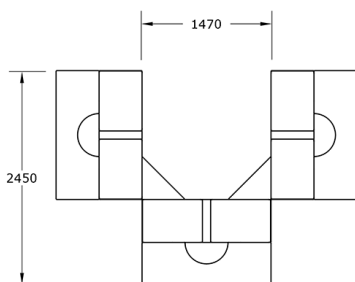

Ficha técnica de producto

Ocio Urbano

Parques Infantiles mobiliario

Parque infantil Centro Comercial

GOMCC26

Características técnicas:

Material: Polietileno Urbano (mdPE)
Dimensiones del juego en planta: 3,4 m x 2,4 m
Altura máxima del juego: 1,96 m
Superficie zona de seguridad: 42m² (7m x 6m)

Parque infantil modular. Fabricado en Polietileno de media densidad. Plano comodo como "mesa" para los más pequeños donde desarrollar destrezas con manos y brazos. Se reconoce la forma de mostrador de tienda.