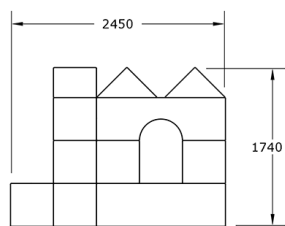

Ficha técnica de producto

Ocio Urbano

Parques Infantiles mobiliario

Parque infantil Centro Comercial

GOMCC26

Características técnicas:

Material: Polietileno Urbano (mdPE)
Dimensiones del juego en planta: 3,4 m x 2,4 m
Altura máxima del juego: 1,96 m
Superficie zona de seguridad: 42m² (7m x 6m)

Parque infantil modular. Fabricado en Polietileno de media densidad. Plano comodo como "mesa" para los más pequeños donde desarrollar destrezas con manos y brazos. Se reconoce la forma de mostrador de tienda.