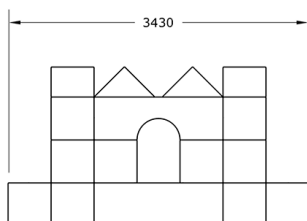

Ficha técnica de producto

Ocio Urbano

Parques Infantiles mobiliario

Parque infantil Centro Comercial

GOMCC26

Características técnicas:

Material: Polietileno Urbano (mdPE)
Dimensiones del juego en planta: 3,4 m x 2,4 m
Altura máxima del juego: 1,96 m
Superficie zona de seguridad: 42m² (7m x 6m)

Parque infantil modular. Fabricado en Polietileno de media densidad. Plano comodo como "mesa" para los más pequeños donde desarrollar destrezas con manos y brazos. Se reconoce la forma de mostrador de tienda.