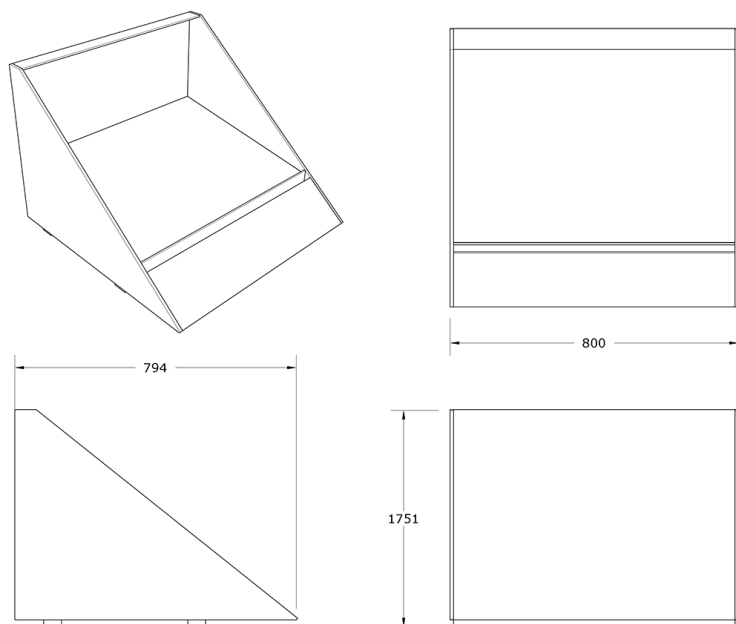

Ficha técnica de producto

Mobiliario Urbano

Jardineras

Jardinera Lolium Recta Corten

GMJLRAC

Características técnicas:

Peso: 85 kg

Capacidad: 170 L

Material: Acero Corten

Acabados: Oxidación natural

Diseño: Chantilly design y Gitma-Área de diseño

Jardinera de acero corten modular. Se inclina para mostrar las flores que contiene. Uso individual o combinado con módulo a 60º genera parterres florales centrales de forma circular o conjuntos rectos en línea para remates laterales.

Descripción:

Jardinera modular de base cuadrada de 80 x 80 con inclinación como parterre. Individualmente o en combinación con módulo 60º.

Montaje:

Simplemente posada, sin obra civil.