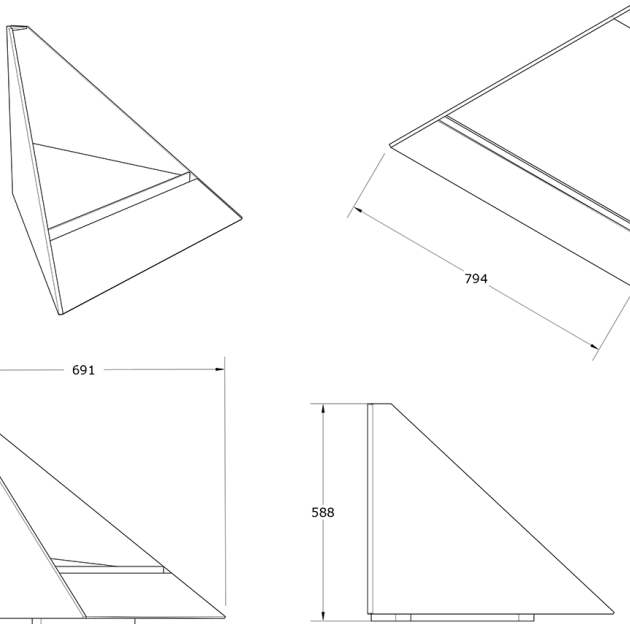

Ficha técnica de producto

Mobiliario Urbano

Jardineras

Jardinera Lolium 60° Corten

GMJL60AC

Características técnicas:

Peso: 43 Kg.

Capacidad: 170 L

Material: Acero Corten

Acabados: Oxidación natural

Diseño: Chantilly design y Gitma-Área de diseño

Jardinera de acero corten modular. Se inclina para mostrar las flores que contiene. El módulo de 60° con el módulo recto o individualmente genera parterres florales centrales de formas circulares o conjuntos rectos con remates laterales.

Descripción:

Jardinera modular de base triangular a 60° con inclinación como parterre. Uso Individual o en combinación con módulo recto.

Montaje:

Simplemente posada, sin obra civil.