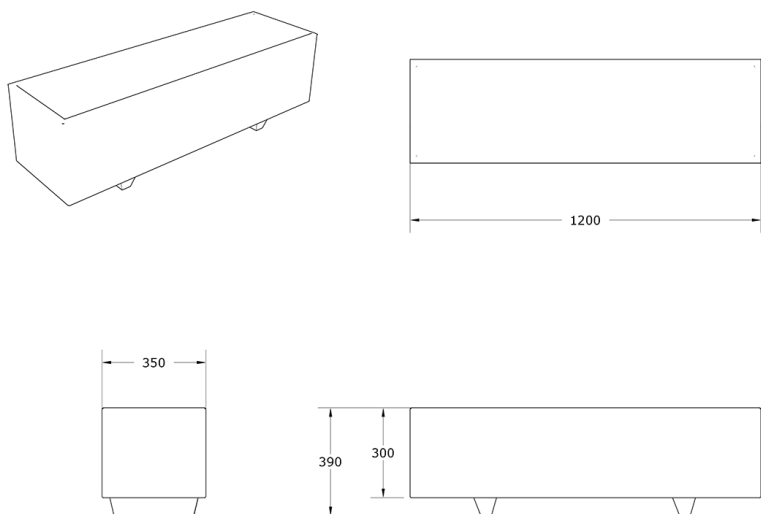

Ficha técnica de producto

Mobiliario Urbano

Jardineras

Jardinera Parque 1200

GMJP1200

Características técnicas:

Peso: 130 kg

Capacidad: 125 l

Material: Piedra Artificial

Acabado: Granito/Blanco/Arenisca/Negro

Diseño: Gitma-Área de diseño

Jardinera rectangular de piedra artificial. Elevación con patas para el paso de agua y facilitar su transporte. Con posible instalación de riego automático.