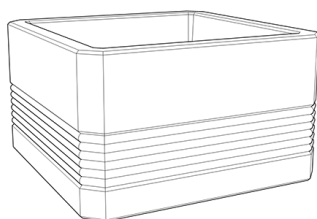

Ficha técnica de producto

Mobiliario Urbano

Jardineras

Jardinera Cubica 1300

GMJC1300

Características técnicas:

Peso: 1300 kg
Capacidad: 776 L
Material: Piedra Artificial
Acabados: Granito/Negro/Blanco/Arenisca
Diseño: Gitma-Área de diseño

Jardinera monoblock de gran capacidad. Modelo cuadrangular 1300x1300.

Descripción:

Jardinera de piedra artificial de forma cuadrangular fabricada en tres dimensiones, con el mismo diseño, posibilidad de formar conjuntos o colocadas de forma individual. Grandes contenedores de naturaleza.