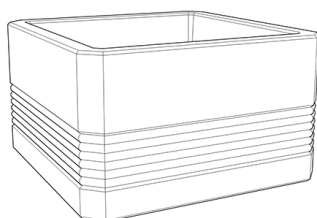

Ficha técnica de producto

Mobiliario Urbano

Jardineras

Jardinera Cúbica 1000

GMJC1000

Características técnicas:

Peso: 700 kg

Capacidad: 312 L

Material: Piedra Artificial

Acabado: Granito/Blanco/Arenisca/Negro

Diseño: Gitma-Área de diseño

Jardinera monoblock de gran capacidad. Grandes contenedores de naturaleza. Modelo cuadrangular 1000x1000x600.

Descripción:

Jardinera de piedra artificial de forma cuadrangular fabricada en tres dimensiones, con el mismo diseño, posibilidad de formar conjuntos o colocadas de forma individual. Grandes contenedores de naturaleza.