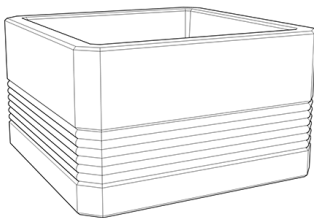

Ficha técnica de producto

Mobiliario Urbano

Jardineras

Jardinera Cúbica 1000

GMJC1000

Características técnicas:

Peso: 700 kg

Capacidad: 312 L

Material: Piedra Artificial

Acabado: Granito/Blanco/Arenisca/Negro

Diseño: Gitma-Área de diseño

Jardinera monoblock de gran capacidad. Grandes contenedores de naturaleza. Modelo cuadrangular 1000x1000x600.

Descripción:

Jardinera de piedra artificial de forma cuadrangular fabricada en tres dimensiones, con el mismo diseño, posibilidad de formar conjuntos o colocadas de forma individual. Grandes contenedores de naturaleza.