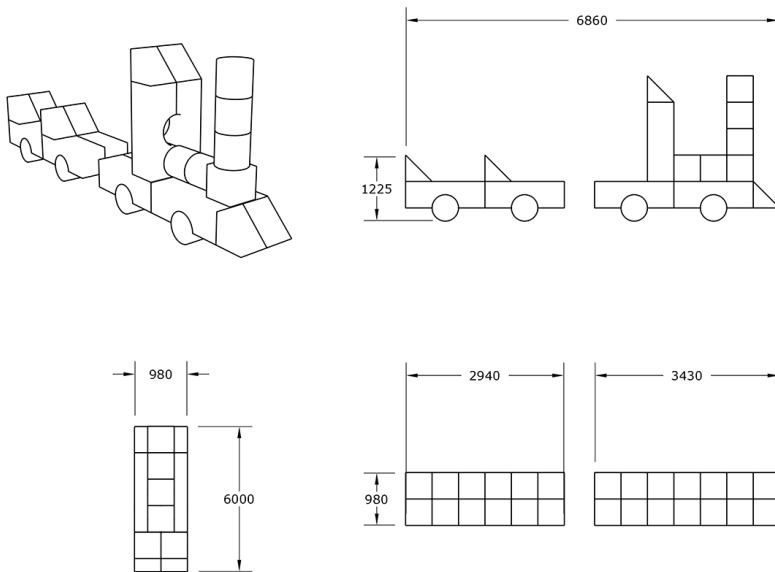

#### Características técnicas:

Material: Polietileno Urbano (mdPE)  
Dimensiones en planta: 6,6 x 0,98 m  
Altura máxima: 2,69 m  
Zona de seguridad: 40m<sup>2</sup> (10m x 4m)  
Diseño: Gitma-Área de diseño