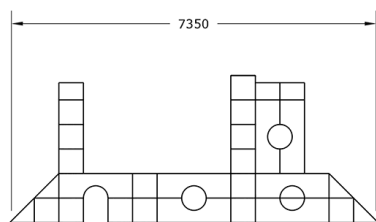

Ficha técnica de producto

Ocio Urbano
Parques Infantiles

Parque infantil Torre del Reloj

GOPTR53

Características técnicas:

Material: Polietileno Urbano (mdPE)
Dimensiones en planta: 7350 x 3600 mm
Altura máxima: 2940 mm
Zona de seguridad: 77m2 (11m x 7m)
Diseño: Gitma-Área de diseño