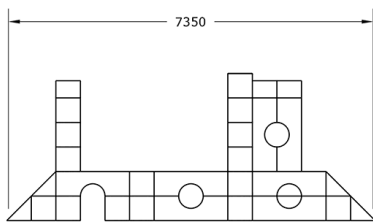

#### Características técnicas:

Material: Polietileno Urbano (mdPE)  
Dimensiones en planta: 7350 x 3600 mm  
Altura máxima: 2940 mm  
Zona de seguridad: 77m2 (11m x 7m)  
Diseño: Gitma-Área de diseño

Parque infantil modular fabricado en polietileno de media densidad. Diseñado con cambios de nivel, pasos laberínticos, pasarelas de equilibrio y rampas de tobogán para promover la psicomotricidad. Su forma se asemeja a la de un palacio.