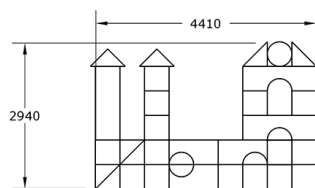

Ficha técnica de producto

Ocio Urbano
Parques Infantiles

Parque infantil Torre del Reloj

GOPTR53

Características técnicas:

Material: Polietileno Urbano (mdPE)
Dimensiones en planta: 7350 x 3600 mm
Altura máxima: 2940 mm
Zona de seguridad: 77m2 (11m x 7m)
Diseño: Gitma-Área de diseño