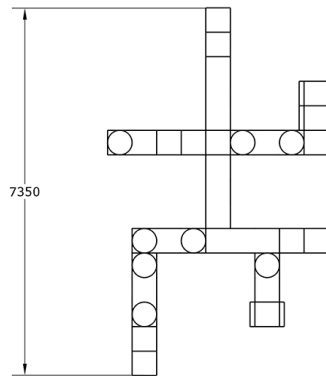

#### Características técnicas:

Material: Polietileno Urbano (mdPE)  
Dimensiones en planta: 7350 x 3600 mm  
Altura máxima: 2940 mm  
Zona de seguridad: 77m2 (11m x 7m)  
Diseño: Gitma-Área de diseño

Parque infantil modular fabricado en polietileno de media densidad. Diseñado con cambios de nivel, pasos laberínticos, pasarelas de equilibrio y rampas de tobogán para promover la psicomotricidad. Su forma se asemeja a la de un palacio.