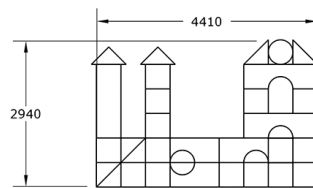

#### Características técnicas:

Material: Polietileno Urbano (mdPE)  
Dimensiones en planta: 7350 x 3600 mm  
Altura máxima: 2940 mm  
Zona de seguridad: 77m2 (11m x 7m)  
Diseño: Gitma-Área de diseño

Parque infantil modular fabricado en polietileno de media densidad. Diseñado con cambios de nivel, pasos laberínticos, pasarelas de equilibrio y rampas de tobogán para promover la psicomotricidad. Su forma se asemeja a la de un palacio.