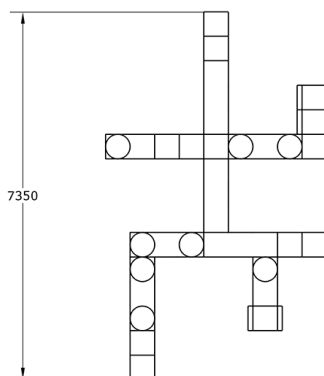

Ficha técnica de producto

Ocio Urbano
Parques Infantiles

Parque infantil Torre del Reloj

GOPTR53

Características técnicas:

Material: Polietileno Urbano (mdPE)
Dimensiones en planta: 7350 x 3600 mm
Altura máxima: 2940 mm
Zona de seguridad: 77m2 (11m x 7m)
Diseño: Gitma-Área de diseño

Parque infantil modular fabricado en polietileno de media densidad. Diseñado con cambios de nivel, pasos laberínticos, pasarelas de equilibrio y rampas de tobogán para promover la psicomotricidad. Su forma se asemeja a la de un palacio.