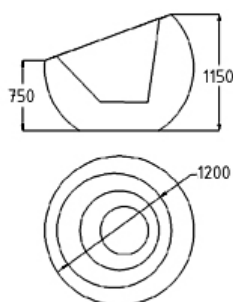

Características técnicas:

Peso vacía: 37 Kg

Capacidad: 110L

Material: Polietileno de Alta densidad

Descripción:

Jardinera de polietileno, amplia gama de colores, ligera, fácil de manejar. Varias capacidades: Una bandeja de llenado total o llenado parcial. Modelo no retroiluminable.