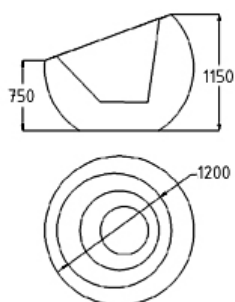

Montaje:

Fijación al pavimento con tornillería o lastrado.