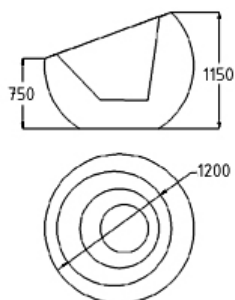

Características técnicas:

Peso vacía: 37 Kg

Capacidad: 110L

Material: Polietileno de Alta densidad

Descripción:

Jardinera de polietileno, amplia gama de colores, ligera, fácil de manejar. Varias capacidades: Una bandeja de llenado total o llenado parcial. Modelo no retroiluminable.