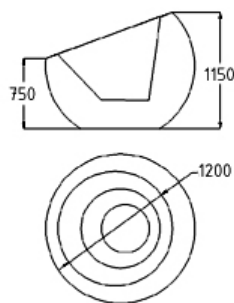

Características técnicas:

Peso vacía: 37 Kg

Capacidad: 110L

Material: Polietileno de Alta densidad

Descripción:

Jardinera de polietileno, amplia gama de colores, ligera, fácil de manejar. Varias capacidades: Una bandeja de llenado total o llenado parcial. Modelo no retroiluminable.