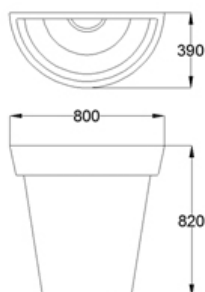

Mobiliario Urbano / Jardineras / Pot Redonda 1/2

Jardinera monoblock en Polietileno de gran capacidad. Modelo semicircular 1/2 disponible en 1 tamaño.

Características técnicas:

Peso Vacio: 7 Kg

Capacidad: 110L

Material: Polietileno de Alta densidad

Descripción:

Gran jardinera de polietileno, amplia gama de colores, ligera, fácil de manejar, permite el plantado de grandes arbustos junto a paredes. Varias combinaciones: Una sola pieza de llenado total, Dos piezas con llenado parcial con o sin retroiluminación