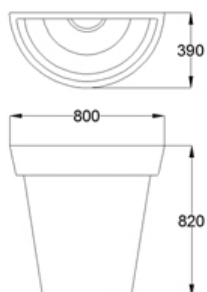

Mobiliario Urbano / Jardineras / Pot Redonda 1/2

Jardinera monoblock en Polietileno de gran capacidad. Modelo semicircular 1/2 disponible en 1 tamaño.

Características técnicas:

Peso Vacío: 7 Kg

Capacidad: 110L

Material: Polietileno de Alta densidad

Descripción:

Gran jardinera de polietileno, amplia gama de colores, ligera, fácil de manejar, permite el plantado de grandes arbustos junto a paredes. Varias combinaciones: Una sola pieza de llenado total, Dos piezas con llenado parcial con o sin retroiluminación