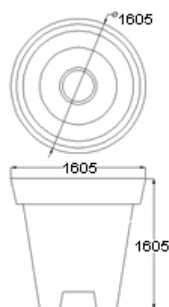

Mobiliario Urbano / Jardineras / Pot Redonda 1600

Jardinera monoblock en Polietileno de gran capacidad. Modelo circular disponible en 6 tamaños.

Características técnicas:

Peso Vacía: 72kg

Capacidad: 1500L

Material: Polietileno de Alta densidad

Descripción:

Gran jardinera de polietileno, amplia gama de colores, ligera, fácil de manejar, permite el plantado de grandes arbustos. Varias combinaciones: Una sola pieza de llenado total. Dos piezas con llenado parcial con o sin retroiluminación. Combinable en dos colores masa.