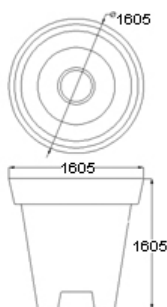

Montaje:

Fijación al pavimento con tornillería o lastrado. Si se escoge la alternativa retroiluminada, su instalación y montaje eléctrico debe ser supervisado y protegido por un instalador autorizado según normativa EN 60598.