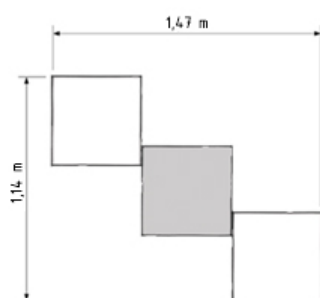

Descripción:

Los espacios para compartir, ofrecen un espacio de juego y reunión a personas de diferentes edades. Un salón urbano, centro de la vida social en nuestras plazas y calles. Equipado con lo necesario para que el juego sea espontáneo, podemos jugar con chapas o monedas, a modo de fichas. Los espacios para compartir Gitma son totalmente accesibles y contiene luminarias interiores.

Montaje:

Anclado o lastrado según características del emplazamiento. Unión entre módulos mecánica por su interior no accesible. Si se escoge la alternativa retroiluminada, su instalación y montaje eléctrico debe ser supervisado y protegido por un instalador autorizado según normativa EN 60598.