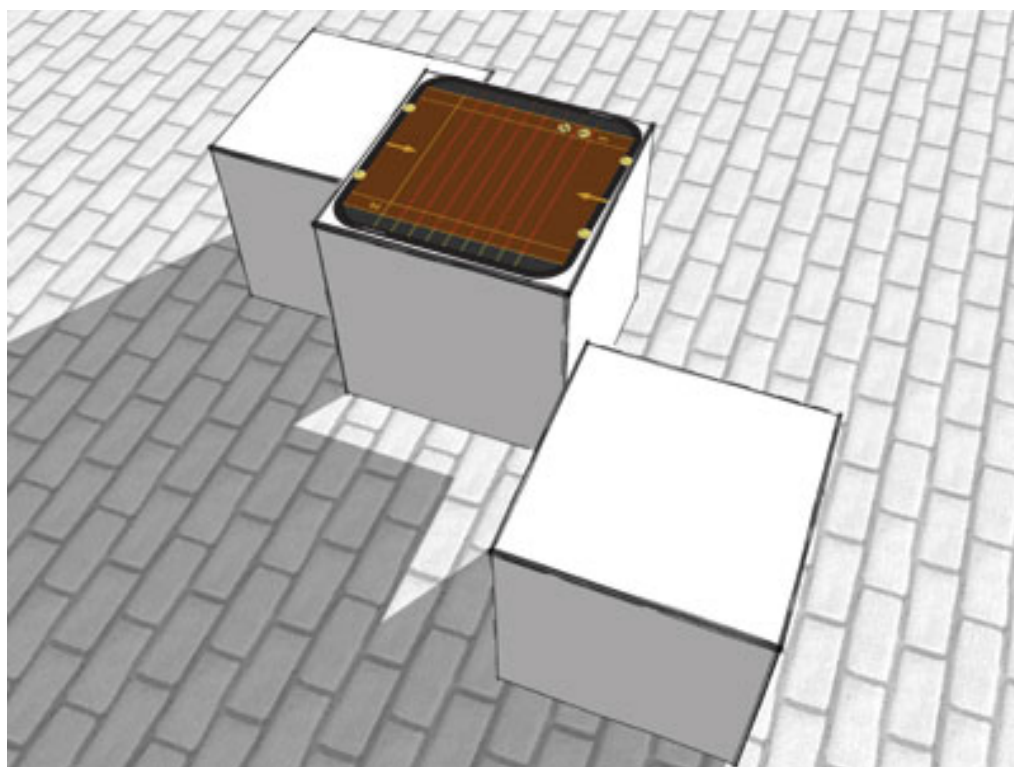

Ocio Urbano / Espacios para Compartir / Módulo M2

Módulo M2; Mesa para 2 personas con 1 juego y 1 iluminaria.

Características técnicas:

Poliétileno de Media Densidad+Cristal laminado templado protección UV
Superficie: 1,67 m²

Diseño: GITMA.Área de diseño

Descripción:

Los espacios para compartir, ofrecen un espacio de juego y reunión a personas de diferentes edades. Un salón urbano, centro de la vida social en nuestras plazas y calles. Equipado con lo necesario para que el juego sea espontáneo, podemos jugar con chapas o monedas, a modo de fichas. Los espacios para compartir Gitma son totalmente accesibles y contiene luminarias interiores.

Montaje:

Anclado o lastrado según características del emplazamiento. Unión entre módulos mecánica por su interior no accesible. Si se escoge la alternativa retroiluminada, su instalación y montaje eléctrico debe ser supervisado y protegido por un instalador autorizado según normativa EN 60598.