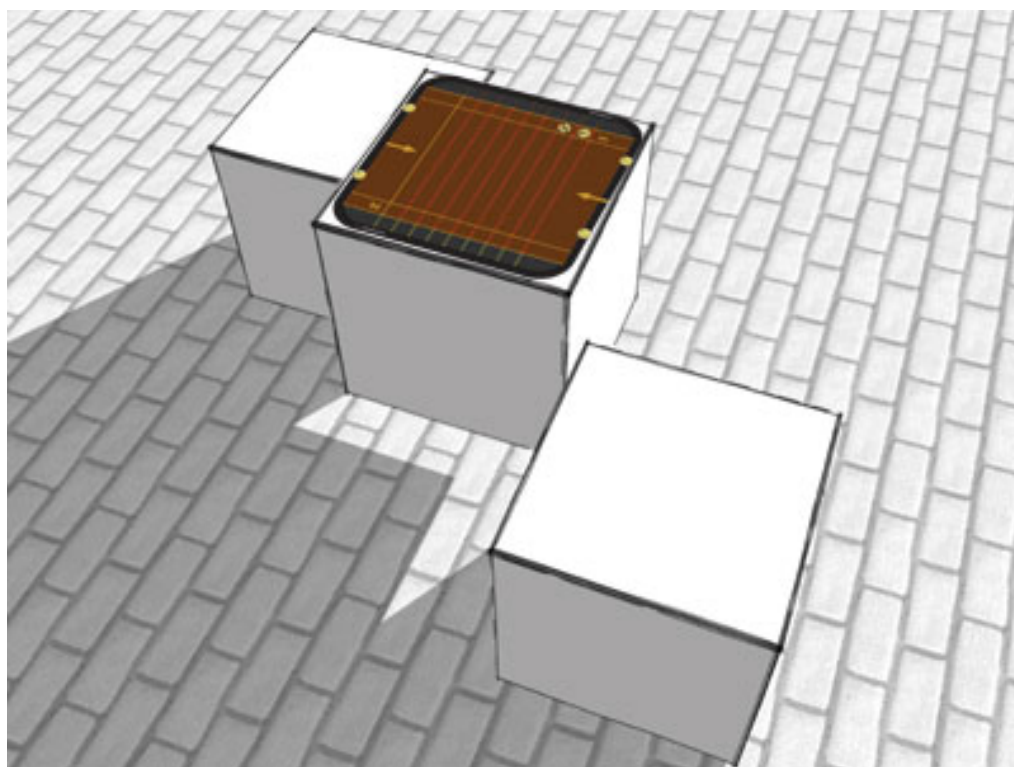

## Ocio Urbano / Espacios para Compartir / Módulo M2

Módulo M2; Mesa para 2 personas con 1 juego y 1 iluminaria.

### Características técnicas:

Poliétileno de Media Densidad+Cristal laminado templado protección UV  
Superficie: 1,67 m<sup>2</sup>

Diseño: GITMA.Área de diseño

### Descripción:

Los espacios para compartir, ofrecen un espacio de juego y reunión a personas de diferentes edades. Un salón urbano, centro de la vida social en nuestras plazas y calles. Equipado con lo necesario para que el juego sea espontáneo, podemos jugar con chapas o monedas, a modo de fichas. Los espacios para compartir Gitma son totalmente accesibles y contiene luminarias interiores.

### Montaje:

Anclado o lastrado según características del emplazamiento. Unión entre módulos mecánica por su interior no accesible. Si se escoge la alternativa retroiluminada, su instalación y montaje eléctrico debe ser supervisado y protegido por un instalador autorizado según normativa EN 60598.