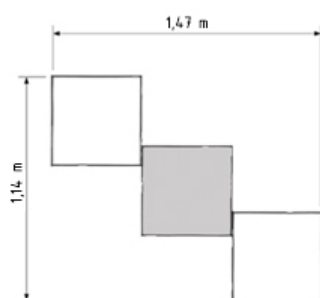

## Ocio Urbano / Espacios para Compartir / Módulo M2

Módulo M2; Mesa para 2 personas con 1 juego y 1 iluminaria.

### Características técnicas:

Poliétileno de Media Densidad+Cristal laminado templado protección UV  
Superficie: 1,67 m<sup>2</sup>

Diseño: GITMA.Área de diseño