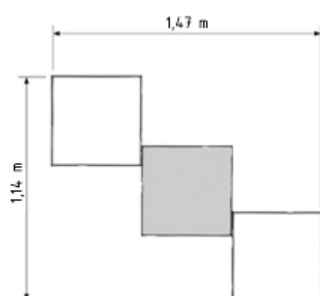

Descripción:

Los espacios para compartir, ofrecen un espacio de juego y reunión a personas de diferentes edades. Un salón urbano, centro de la vida social en nuestras plazas y calles. Equipado con lo necesario para que el juego sea espontáneo, podemos jugar con chapas o monedas, a modo de fichas. Los espacios para compartir Gitma son totalmente accesibles y contiene luminarias interiores.

Montaje:

Anclado o lastrado según características del emplazamiento. Unión entre módulos mecánica por su interior no accesible. Si se escoge la alternativa retroiluminada, su instalación y montaje eléctrico debe ser supervisado y protegido por un instalador autorizado según normativa EN 60598.