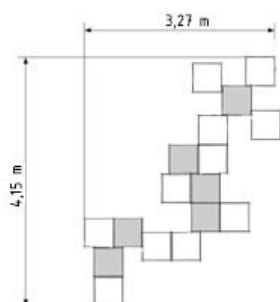

Montaje:

Anclado o lastrado según características del emplazamiento. Unión entre módulos mecánica por su interior no accesible. Si se escoge la alternativa retroiluminada, su instalación y montaje eléctrico debe ser supervisado y protegido por un instalador autorizado según normativa EN 60598.