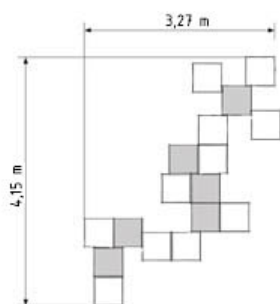

Ocio Urbano / Espacios para Compartir / CR9

Conjunto de reunión modular, compuesto por 1 módulo M4, 2 módulos R2, 1 módulo M2 y 1 cubo, con 11 asientos 4 juegos y 5 luminarias.

Características técnicas:

Material: Polietileno de Media
Densidad+Cristal laminado templado
Superficie: 43,57m²

Diseño: GITMA. Área de diseño

Descripción:

Los espacios para compartir, ofrecen un espacio de juego y reunión a personas de diferentes edades. Un salón urbano, centro de la vida social en nuestras plazas y calles. Equipado con lo necesario para que el juego sea espontáneo, podemos jugar con chapas o monedas, a modo de fichas. Los espacios para compartir Gitma son totalmente accesibles y contiene luminarias interiores.