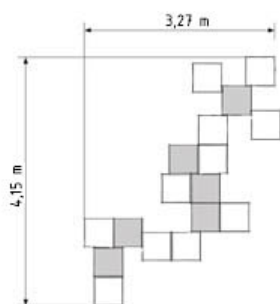

## Mobiliario Urbano / Espacios para Compartir / CR9

Conjunto de reunión modular, compuesto por 1 módulo M4, 2 módulos R2, 1 módulo M2 y 1 cubo, con 11 asientos 4 juegos y 5 luminarias.

### Características técnicas:

Material: Polietileno de Media  
Densidad+Cristal laminado templado  
Superficie: 43,57m<sup>2</sup>

Diseño: GITMA. Área de diseño