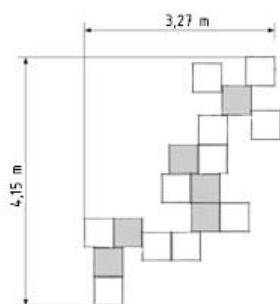

Mobiliario Urbano / Espacios para Compartir / CR9

Conjunto de reunión modular, compuesto por 1 módulo M4, 2 módulos R2, 1 módulo M2 y 1 cubo, con 11 asientos 4 juegos y 5 luminarias.

Características técnicas:

Material: Polietileno de Media
Densidad+Cristal laminado templado
Superficie: 43,57m²

Diseño: GITMA. Área de diseño

Descripción:

Los espacios para compartir, ofrecen un espacio de juego y reunión a personas de diferentes edades. Un salón urbano, centro de la vida social en nuestras plazas y calles. Equipado con lo necesario para que el juego sea espontáneo, podemos jugar con chapas o monedas, a modo de fichas. Los espacios para compartir Gitma son totalmente accesibles y contiene luminarias interiores.