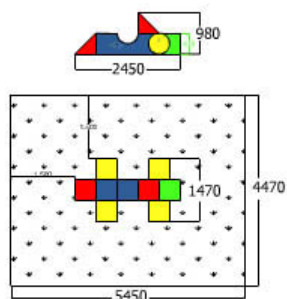

Información para la seguridad:

Características técnicas:

Material: Polietileno de media densidad

Dimensiones del juego en planta: 2,4 m x 1,5 m

Altura máxima del juego: 0,98 m

Superficie de suelo incluida zona de seguridad: 30m² (6m x 5m)

Montaje:

Anclado o lastrado según características del emplazamiento. Unión entre piezas mecánica por su interior no accesible.

Descripción:

Un cubo, un prisma, un cilindro y un puente forman infinitos conjuntos de colores atractivos. Los niños reconocen las formas creadas a través de las figuras geométricas básicas. El parque llama poderosamente la atención de los pequeños y les invita a imaginar escenarios, y a jugar generando actividad física y mental. Nuestros juegos no tienen elementos en movimiento, lo que ofrece una especial protección para los más pequeños permitiendo el acceso a menores discapacitados, y a adultos en toda el área del juego. Todas las superficies son suaves, cálidas y sin aristas