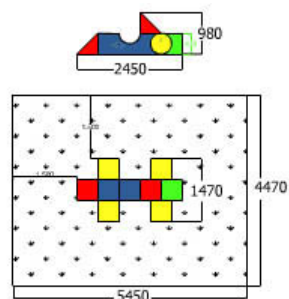

Información para la seguridad:

Características técnicas:

Material: Polietileno de media densidad

Dimensiones del juego en planta: 2,4 m x 1,5 m

Altura máxima del juego: 0,98 m

Superficie de suelo incluida zona de seguridad: 30m² (6m x 5m)

Montaje:

Anclado o lastrado según características del emplazamiento. Unión entre piezas mecánica por su interior no accesible.

Descripción:

Un cubo, un prisma, un cilindro y un puente forman infinitos conjuntos de colores atractivos. Los niños reconocen las formas creadas a través de las figuras geométricas básicas. El parque llama poderosamente la atención de los pequeños y les invita a imaginar escenarios, y a jugar generando actividad física y mental. Nuestros juegos no tienen elementos en movimiento, lo que ofrece una especial protección para los más pequeños permitiendo el acceso a menores discapacitados, y a adultos en toda el área del juego. Todas las superficies son suaves, cálidas y sin aristas