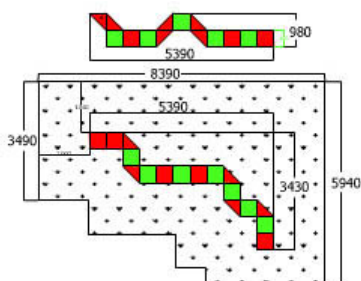

## Parques Infantiles / Mobiliario Infantil / Serpiente Anaconda(SG20)

Parque infantil modular. Fabricado en Polietileno de media densidad. Combina a un mismo nivel pasos de equilibrio y rampas de tobogán, conceptos de psicomotricidad. Se reconoce la forma de una serpiente.

### Características técnicas:

Material: Polietileno de media densidad

Dimensiones del juego en planta: 5,4 m x 3,4 m

Altura máxima del juego: 0,98 m

Superficie de suelo incluida zona de seguridad: 30m<sup>2</sup> (9m x 7m)

### Descripción:

Un cubo, un prisma, un cilindro y un puente forman infinitos conjuntos de colores atractivos. Los niños reconocen las formas creadas a través de las figuras geométricas básicas. El parque llama poderosamente la atención de los pequeños y les invita a imaginar escenarios, y a jugar generando actividad física y mental. Nuestros juegos no tienen elementos en movimiento, lo que ofrece una especial protección para los más pequeños permitiendo el acceso a menores discapacitados, y a adultos en toda el área del juego. Todas las superficies son suaves, cálidas y sin aristas