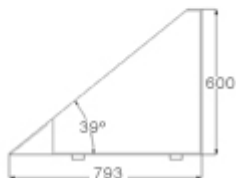

## Mobiliario Urbano / Jardineras / Lolium Recta Acero Corten

Jardinera modular de base cuadrada de 80 x 80 con inclinación como parterre. Individualmente o en combinación con módulo 60°.

### Características técnicas:

Peso: 85 kg

Capacidad: 170 l

Material: Acero Corten

Acabados: Oxidación natural

Diseño: GITMA. Área de diseño+Chantilly design

### Descripción:

Jardinera de acero corten modular. Se inclina para mostrar las flores que contiene. El módulo recto con el módulo 60° o individualmente genera parterres florales centrales de forma circular o conjuntos rectos en línea para remates laterales.