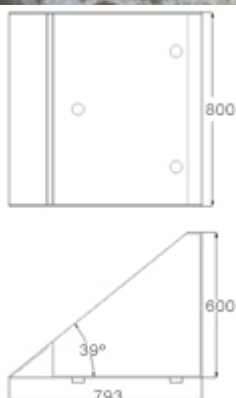

## Mobiliario Urbano / Jardineras / Lolium Recta Acero Corten

Jardinera modular de base cuadrada de 80 x 80 con inclinación como parterre. Individualmente o en combinación con módulo 60°.

### Características técnicas:

Peso: 85 kg

Capacidad: 170 l

Material: Acero Corten

Acabados: Oxidación natural

Diseño: GITMA. Área de diseño+Chantilly design

### Descripción:

Jardinera de acero corten modular. Se inclina para mostrar las flores que contiene. El módulo recto con el módulo 60° o individualmente genera parterres florales centrales de forma circular o conjuntos rectos en línea para remates laterales.