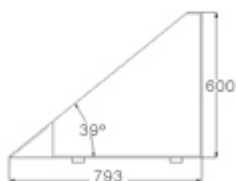

Mobiliario Urbano / Jardineras / Lolium Recta Acero Corten

Jardinera modular de base cuadrada de 80 x 80 con inclinación como parterre. Individualmente o en combinación con módulo 60°.

Características técnicas:

Peso: 85 kg

Capacidad: 170 l

Material: Acero Corten

Acabados: Oxidación natural

Diseño: GITMA. Área de diseño+Chantilly design

Descripción:

Jardinera de acero corten modular. Se inclina para mostrar las flores que contiene. El módulo recto con el módulo 60° o individualmente genera parterres florales centrales de forma circular o conjuntos rectos en línea para remates laterales.