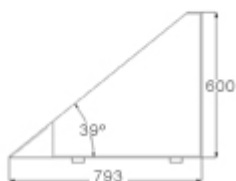

## Mobiliario Urbano / Jardineras / .Lolium Recta Acero Corten

Jardinera modular de base cuadrada de 80 x 80 con inclinación como parterre. Individualmente o en combinación con módulo 60°.

### Características técnicas:

Peso: 85 kg

Capacidad: 170 l

Material: Acero Corten

Acabados: Oxidación natural

Diseño: GITMA. Área de diseño+Chantilly design

### Descripción:

Jardinera de acero corten modular. Se inclina para mostrar las flores que contiene. El módulo recto con el módulo 60° o individualmente genera parterres florales centrales de forma circular o conjuntos rectos en línea para remates laterales.