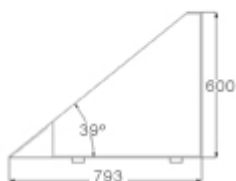

Mobiliario Urbano / Jardineras / .Lolium Recta Acero Corten

Jardinera modular de base cuadrada de 80 x 80 con inclinación como parterre. Individualmente o en combinación con módulo 60°.

Características técnicas:

Peso: 85 kg

Capacidad: 170 l

Material: Acero Corten

Acabados: Oxidación natural

Diseño: GITMA. Área de diseño+Chantilly design

Descripción:

Jardinera de acero corten modular. Se inclina para mostrar las flores que contiene. El módulo recto con el módulo 60° o individualmente genera parterres florales centrales de forma circular o conjuntos rectos en línea para remates laterales.