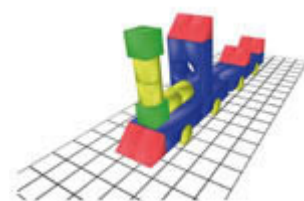

Parques Infantiles / Apartir de 3 Años / Tren Santa Fé(TSFG32)

Parque infantil modular. Fabricado en Polietileno de media densidad. Combina pasarelas de equilibrio, pasos para la orientación y rampas de tobogán a dos alturas ,conceptos de psicomotricidad. Se reconoce la forma de un tren.

Información para la seguridad:

Características técnicas:

Material: Polietileno de media densidad

Dimensiones del juego en planta: 6,6 x 0,98 m

Altura máxima del juego: 2,69 m

Superficie de suelo incluida zona de seguridad: 40m² (10m x 4m)

Montaje:

Anclado o lastrado según características del emplazamiento. Unión entre piezas mecánica por su interior no accesible.

Descripción:

Un cubo, un prisma, un cilindro y un puente forman infinitos conjuntos de colores atractivos. Los niños reconocen las formas creadas a través de las figuras geométricas básicas. El parque llama poderosamente la atención de los pequeños y les invita a imaginar escenarios, y a jugar generando actividad física y mental. Nuestros juegos no tienen elementos en movimiento, lo que ofrece una especial protección para los más pequeños permitiendo el acceso a menores discapacitados, y a adultos en toda el área del juego. Todas las superficies son suaves, cálidas y sin aristas