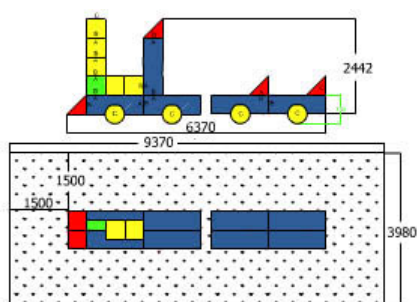

Parques Infantiles / Apartir de 3 Años / Tren Santa Fé(TSFG32)

Parque infantil modular. Fabricado en Polietileno de media densidad. Combina pasarelas de equilibrio, pasos para la orientación y rampas de tobogán a dos alturas ,conceptos de psicomotricidad. Se reconoce la forma de un tren.

Información para la seguridad:

Características técnicas:

Material: Polietileno de media densidad

Dimensiones del juego en planta: 6,6 x 0,98 m

Altura máxima del juego: 2,69 m

Superficie de suelo incluida zona de seguridad: 40m² (10m x 4m)

Montaje:

Anclado o lastrado según características del emplazamiento. Unión entre piezas mecánica por su interior no accesible.

Descripción:

Un cubo, un prisma, un cilindro y un puente forman infinitos conjuntos de colores atractivos. Los niños reconocen las formas creadas a través de las figuras geométricas básicas. El parque llama poderosamente la atención de los pequeños y les invita a imaginar escenarios, y a jugar generando actividad física y mental. Nuestros juegos no tienen elementos en movimiento, lo que ofrece una especial protección para los más pequeños permitiendo el acceso a menores discapacitados, y a adultos en toda el área del juego. Todas las superficies son suaves, cálidas y sin aristas