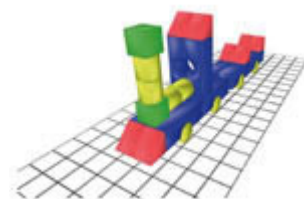

Parques Infantiles / Apartir de 3 Años / Tren Santa Fé(TSFG32)

Parque infantil modular. Fabricado en Polietileno de media densidad. Combina pasarelas de equilibrio, pasos para la orientación y rampas de tobogán a dos alturas ,conceptos de psicomotricidad. Se reconoce la forma de un tren.

Información para la seguridad:

Características técnicas:

Material: Polietileno de media densidad

Dimensiones del juego en planta: 6,6 x 0,98 m

Altura máxima del juego: 2,69 m

Superficie de suelo incluida zona de seguridad: 40m² (10m x 4m)

Montaje:

Anclado o lastrado según características del emplazamiento. Unión entre piezas mecánica por su interior no accesible.

Descripción:

Un cubo, un prisma, un cilindro y un puente forman infinitos conjuntos de colores atractivos. Los niños reconocen las formas creadas a través de las figuras geométricas básicas. El parque llama poderosamente la atención de los pequeños y les invita a imaginar escenarios, y a jugar generando actividad física y mental. Nuestros juegos no tienen elementos en movimiento, lo que ofrece una especial protección para los más pequeños permitiendo el acceso a menores discapacitados, y a adultos en toda el área del juego. Todas las superficies son suaves, cálidas y sin aristas